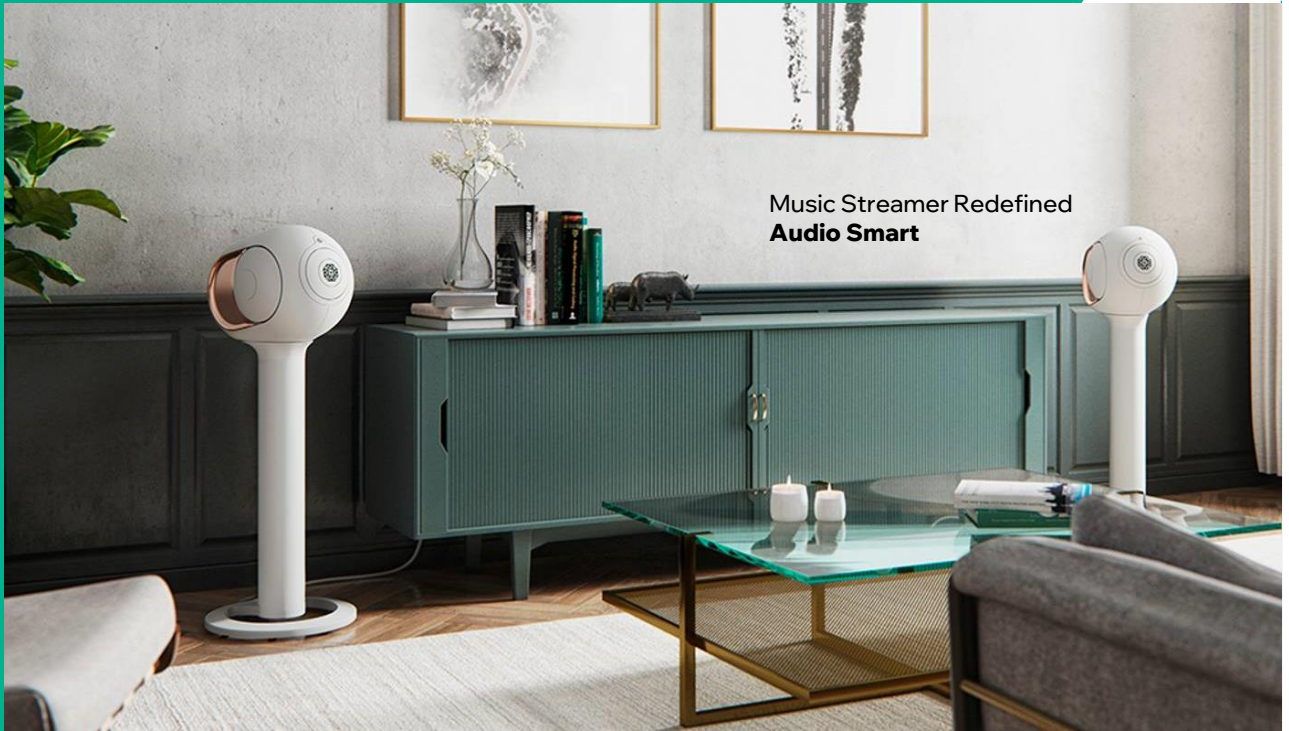

Music Streamer phát nhạc trực tuyến
đáp ứng đầy đủ mọi nhu cầu âm thanh số

SMART AUDIO

Music Streamer Redefined
Audio Smart

Streaming chất lượng cao

Streaming chất lượng cao, hỗ trợ đa phòng, và tương thích với AirPlay 2, Chromecast, cùng các trợ lý ảo như Alexa, Google, và Siri.

WiiM Pro Plus được trang bị DAC TI Burr-Brown và AKM DAC, tăng khả năng xử lý tập tin nhạc hi-res lên tới 32-bit/192kHz và 768kHz PCM/DSD512. giảm thiểu ồn nhiễu và méo tiếng, mang lại âm thanh tinh tế và chính xác hơn.