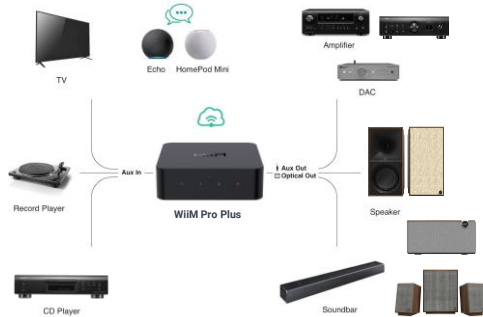

Phân phối thương hiệu âm thanh thông minh **WiiM** tại Việt Nam