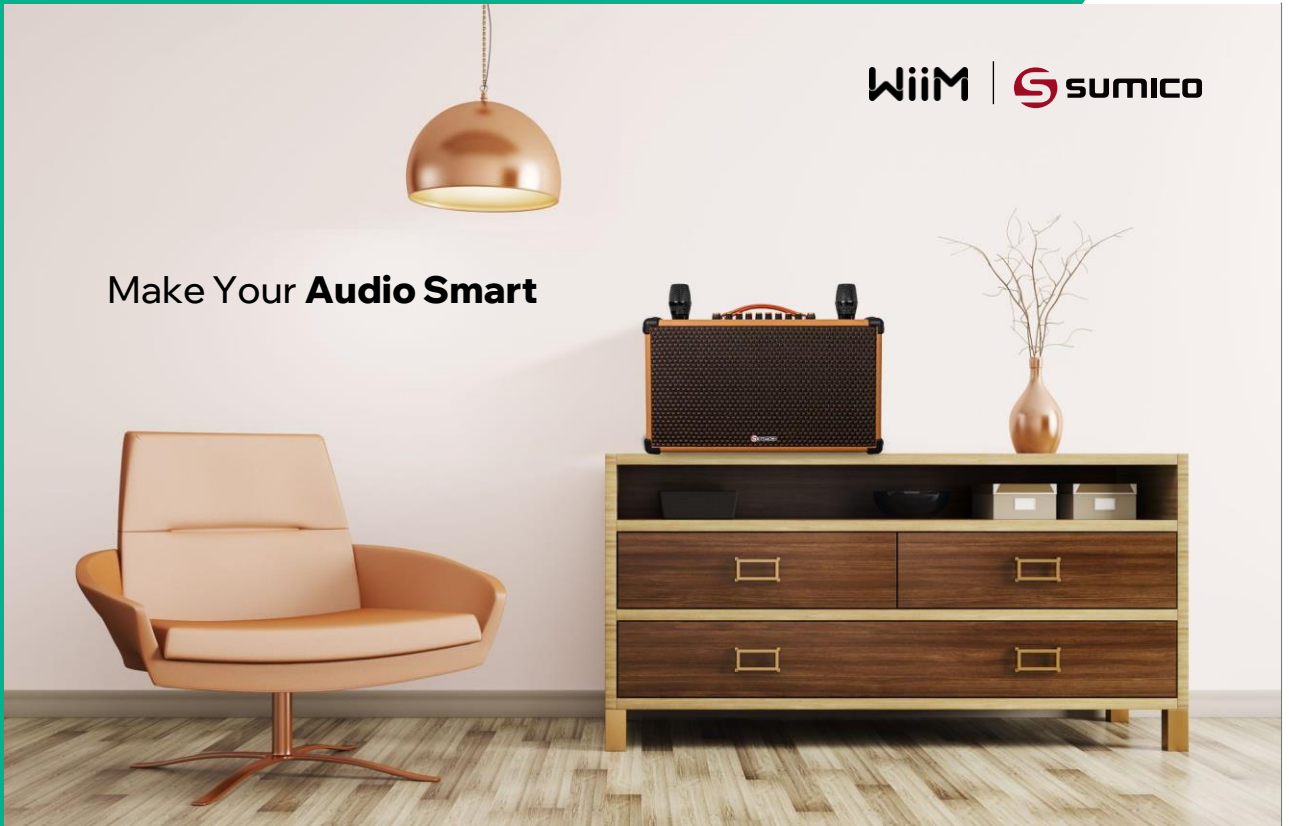

Music Streamer phát nhạc trực tuyến
đáp ứng đầy đủ mọi nhu cầu âm thanh số

SMART AUDIO

WiiM | S sumico

Make Your **Audio Smart**

**Dàn loa di động không dây nghe nhạc thông minh hơn
Music Streamer phát nhạc trực tuyến đáp ứng đầy đủ
mọi nhu cầu âm thanh số**

Streaming chất lượng cao, hỗ trợ đa phòng, và tương thích
với AirPlay 2, Chromecast, cùng các trợ lý ảo như Alexa,
Google, và Siri.