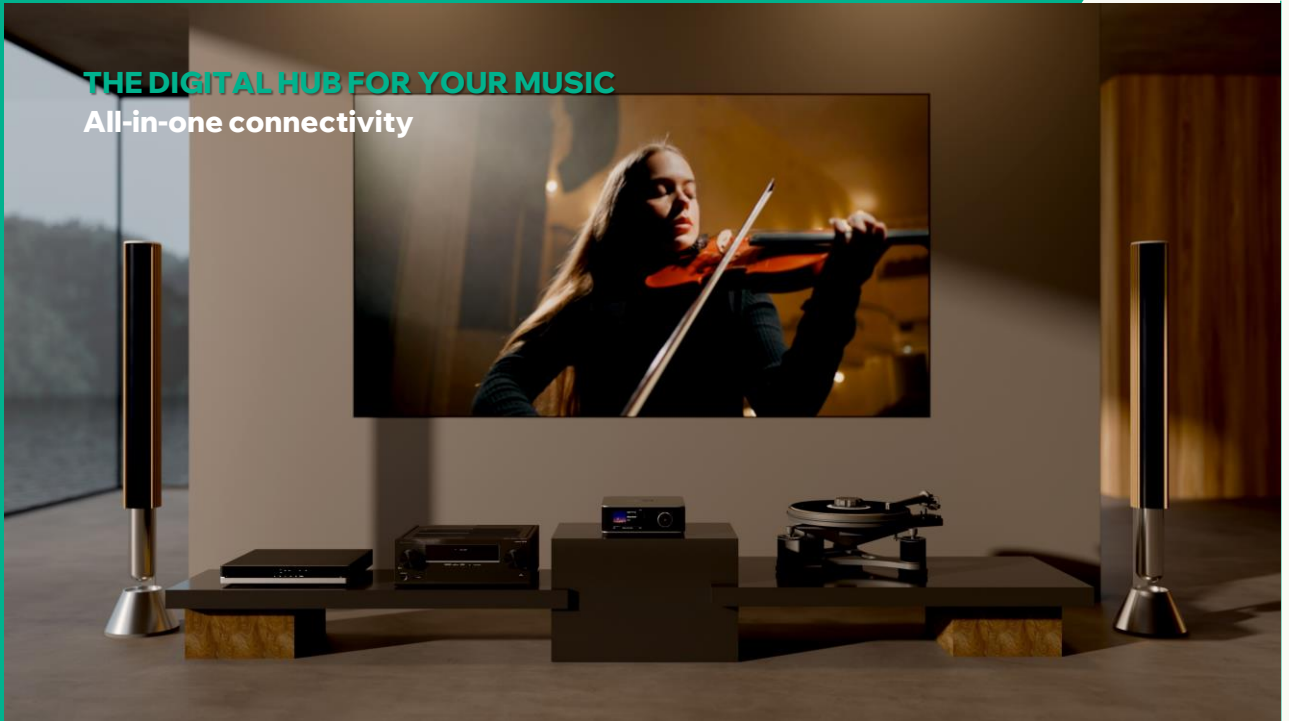

Music Streamer phát nhạc trực tuyến
đáp ứng đầy đủ mọi nhu cầu âm thanh số

SMART AUDIO

THE DIGITAL HUB FOR YOUR MUSIC

All-in-one connectivity

WiiM Ultra

The Digital Hub for Your Music

WiiM Ultra được thiết kế để cung cấp cho người dùng trải nghiệm âm thanh khác biệt thông qua các chức năng đa dạng, kết nối phong phú và hiệu suất cao, thiết lập một tiêu chuẩn mới cho các bộ phát trực tuyến âm thanh. Thiết bị có màn hình cảm ứng đầy đủ màu sắc 3,5 inch sống động, nút điều chỉnh âm lượng vật lý và nhiều lựa chọn đầu vào / đầu ra âm thanh mới cho ra âm thanh sống động với chất lượng rõ ràng hơn nữa. Ngoài ra, thiết bị này kết nối liền mạch với nhiều thiết bị khác nhau bao gồm máy quay đĩa, TV, tai nghe, bộ thu AV, loa siêu trầm, loa thông minh, tai nghe Bluetooth, ..., mang đến giải pháp âm thanh toàn diện và đa dạng. Với khả năng âm thanh độ phân giải cao tiên tiến, WiiM Ultra cho phép người dùng thưởng thức âm nhạc, podcast và sách nói yêu thích của họ với độ rõ nét, chi tiết và chiều sâu đặc biệt. Thiết bị này tích hợp liền mạch với các dịch vụ phát trực tuyến phổ biến và hỗ trợ nhiều định dạng âm thanh, giúp thiết bị trở thành sự bổ sung đa năng cho bất kỳ thiết lập âm thanh thông minh nào.

Phân phối thương hiệu âm thanh thông minh **WiiM** tại Việt Nam