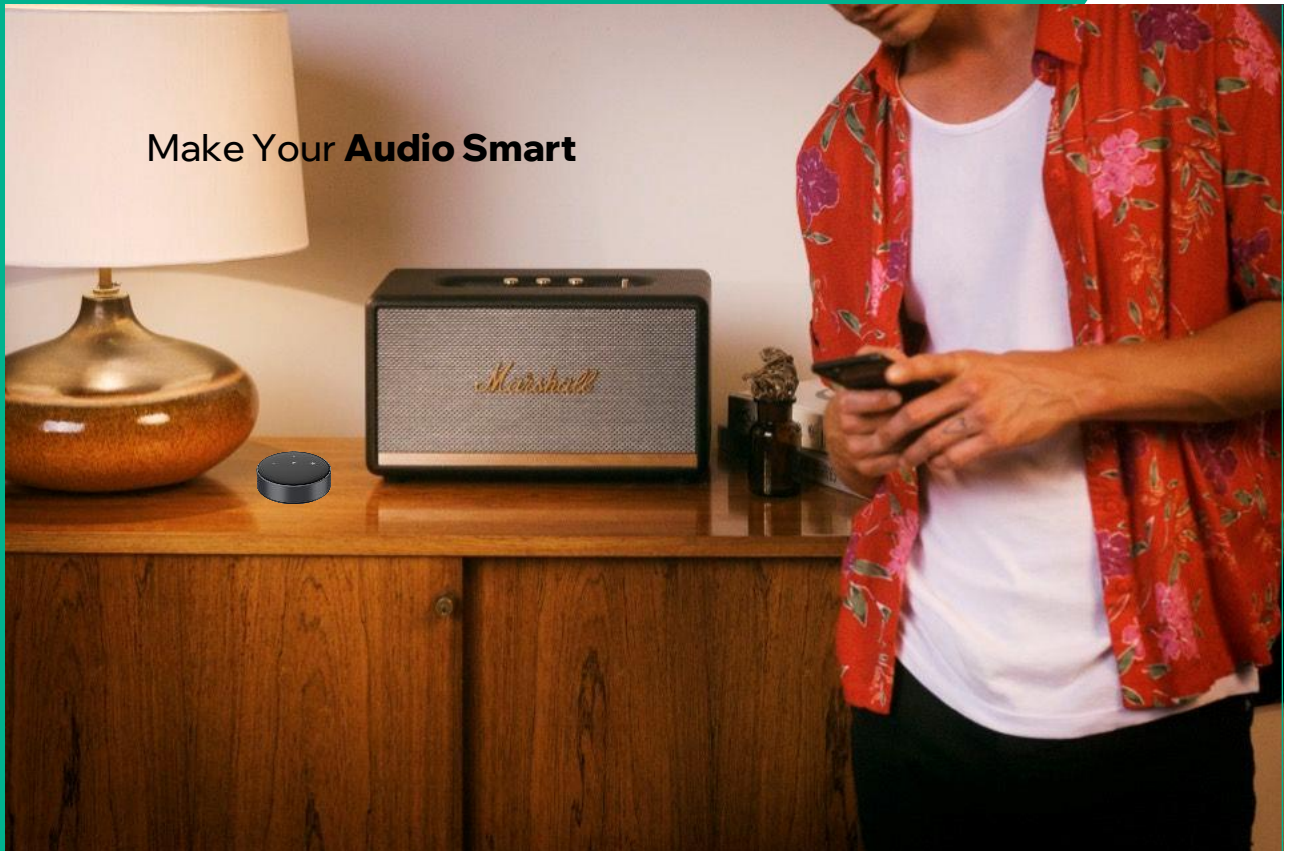

Music Streamer phát nhạc trực tuyến
đáp ứng đầy đủ mọi nhu cầu âm thanh số

SMART AUDIO

Make Your **Audio Smart**

**Dàn loa di động không dây nghe nhạc thông minh hơn
Music Streamer phát nhạc trực tuyến đáp ứng đầy đủ
mọi nhu cầu âm thanh số**

Streaming chất lượng cao, hỗ trợ đa phòng, và tương thích
với AirPlay 2, Chromecast, cùng các trợ lý ảo như Alexa,
Google, và Siri.