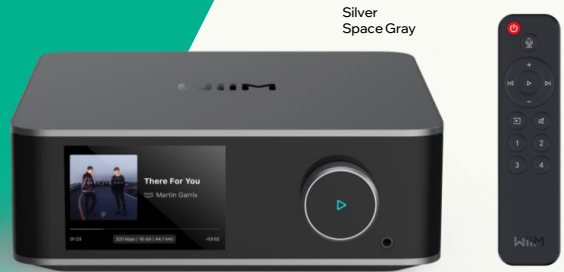

THIẾT BỊ PHÁT NHẠC SỐ TỐT NHẤT DÀNH CHO HỆ THỐNG NGHE NHẠC TRỰC TUYẾN

Bảng giá 07 - 2024

WiiM Ultra

Audio Streaming + Premium DAC/ADC

Giá bán: **9,900,000Đ**

(*) Giá bán sản phẩm có thể thay đổi chúng tôi không cần thông báo trước