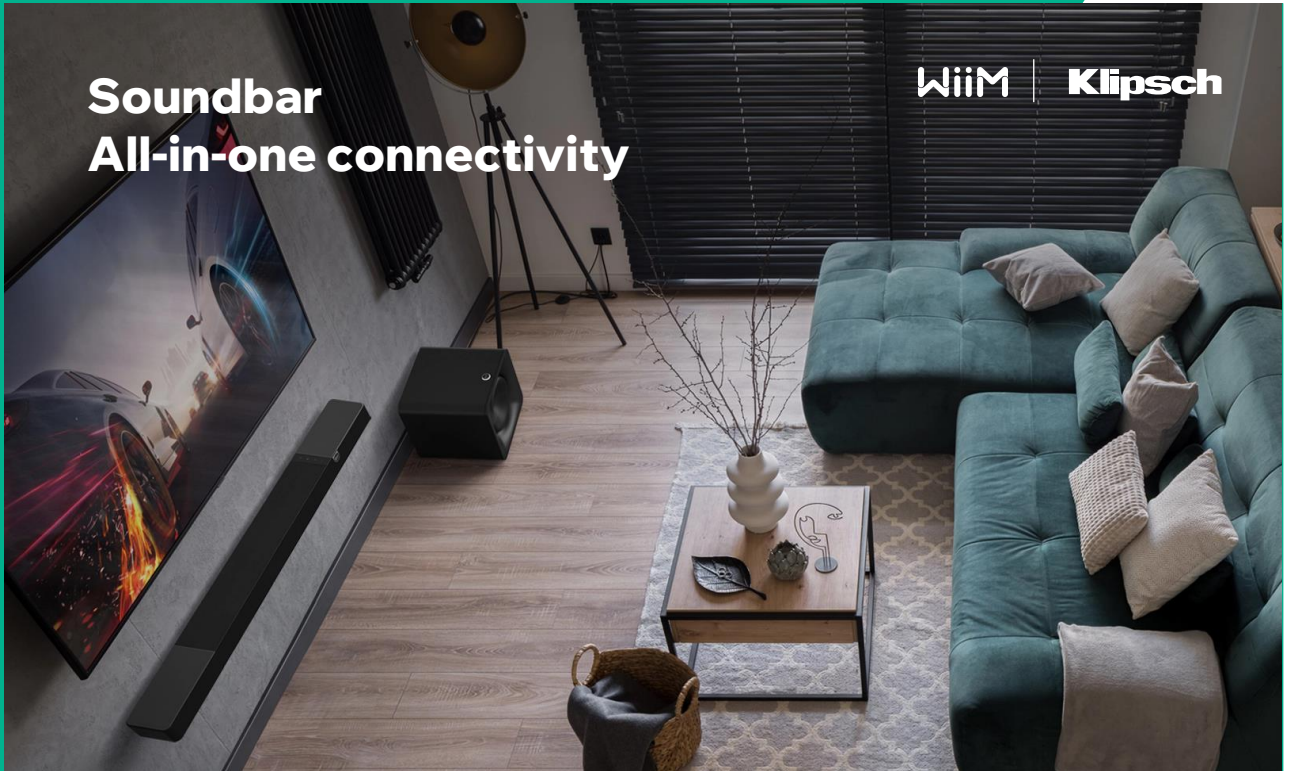

Music Streamer phát nhạc trực tuyến
đáp ứng đầy đủ mọi nhu cầu âm thanh số

SMART AUDIO

WiiM Pro Plus

Music Streamer + Pre Amp

Thiết bị streaming chất lượng cao, hỗ trợ đa phòng, và tương thích với AirPlay 2, Chromecast, cùng các trợ lý ảo như Alexa, Google, và Siri nâng cấp hệ thống âm thanh với trang bị DAC TI Burr-Brown và AKM DAC, tăng khả năng xử lý tập tin nhạc hi-res lên tới 32-bit/192kHz và 768kHz PCM/DSD512. Bên cạnh đó, cấu hình nâng cấp cũng được tinh chỉnh để giảm thiểu ồn nhiễu và méo tiếng, mang lại âm thanh tinh tế và chính xác hơn.

Phân phối thương hiệu âm thanh thông minh **WiiM** tại Việt Nam