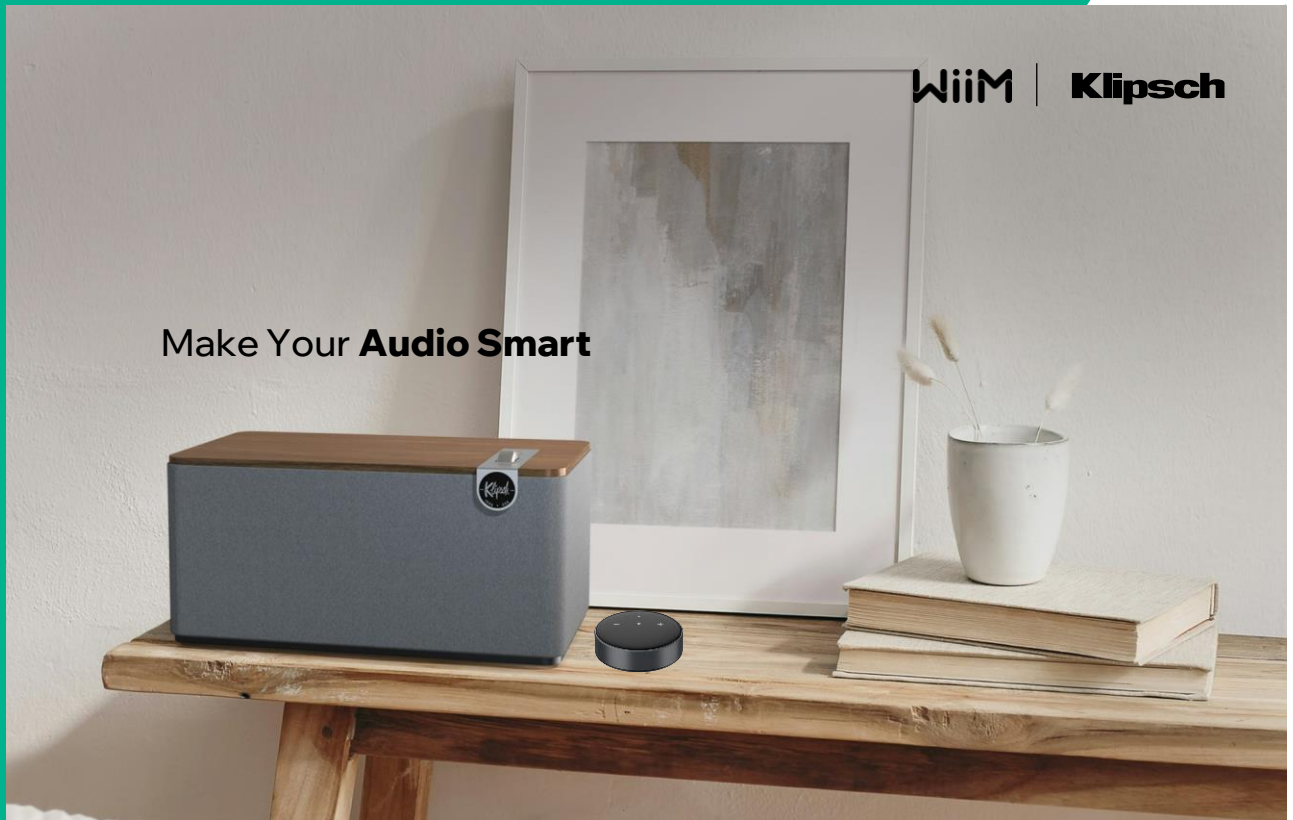

Music Streamer phát nhạc trực tuyến
đáp ứng đầy đủ mọi nhu cầu âm thanh số

SMART AUDIO

Make Your **Audio Smart**

**Dàn loa di động không dây nghe nhạc thông minh hơn
Music Streamer phát nhạc trực tuyến đáp ứng đầy đủ
mọi nhu cầu âm thanh số**

Streaming chất lượng cao, hỗ trợ đa phòng, và tương thích
với AirPlay 2, Chromecast, cùng các trợ lý ảo như Alexa,
Google, và Siri.