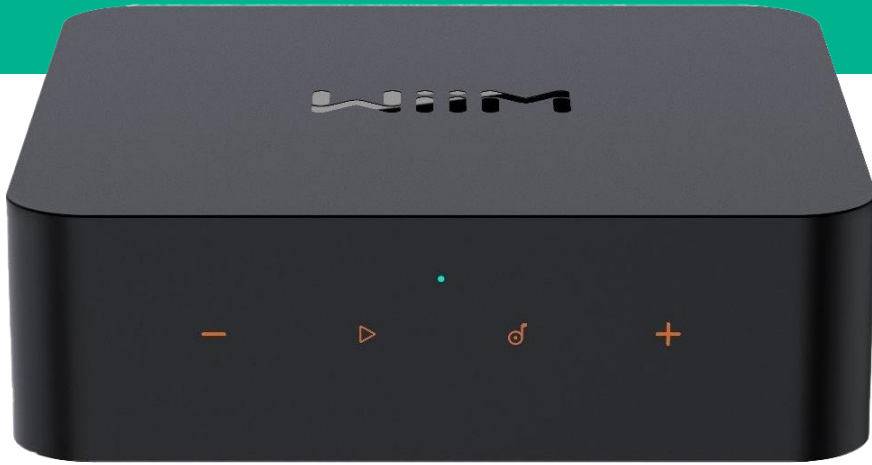

Music Streamer phát nhạc trực tuyến
đáp ứng đầy đủ mọi nhu cầu âm thanh số

SMART AUDIO

All-in-one Streamer – WiiM App
192k/24-bit Hi-Res audio, AirPlay 2

WiiM Pro Plus

Music Streamer + Premium DAC/ADC

Thiết bị streaming chất lượng cao, hỗ trợ đa phòng, và tương thích với AirPlay 2, Chromecast, cùng các trợ lý ảo như Alexa, Google, và Siri nâng cấp hệ thống âm thanh với trang bị DAC TI Burr-Brown và AKM DAC, tăng khả năng xử lý tập tin nhạc hi-res lên tới 32-bit/192kHz và 768kHz PCM/DSD512. Bên cạnh đó, cấu hình nâng cấp cũng được tinh chỉnh để giảm thiểu ồn nhiễu và méo tiếng, mang lại âm thanh tinh tế và chính xác hơn.

Phân phối thương hiệu âm thanh thông minh **WiiM** tại Việt Nam