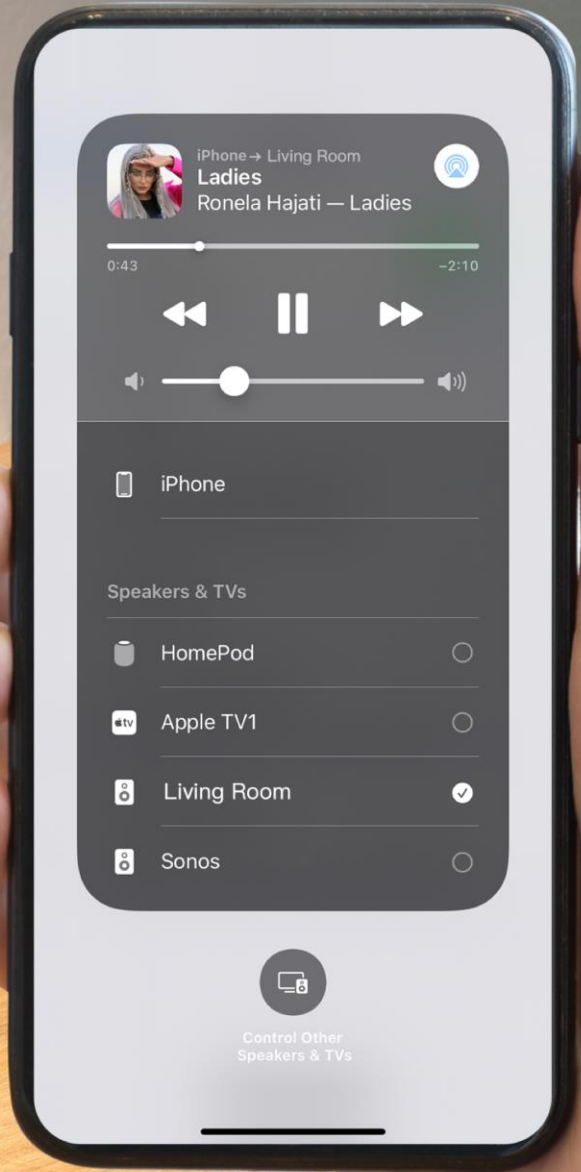

Music Streamer phát nhạc trực tuyến
đáp ứng đầy đủ mọi nhu cầu âm thanh số

SMART AUDIO

WiiM Mini
Tương thích với AirPlay 2

Phân phối thương hiệu âm thanh thông minh **WiiM** tại Việt Nam

Thế giới nghe nhìn