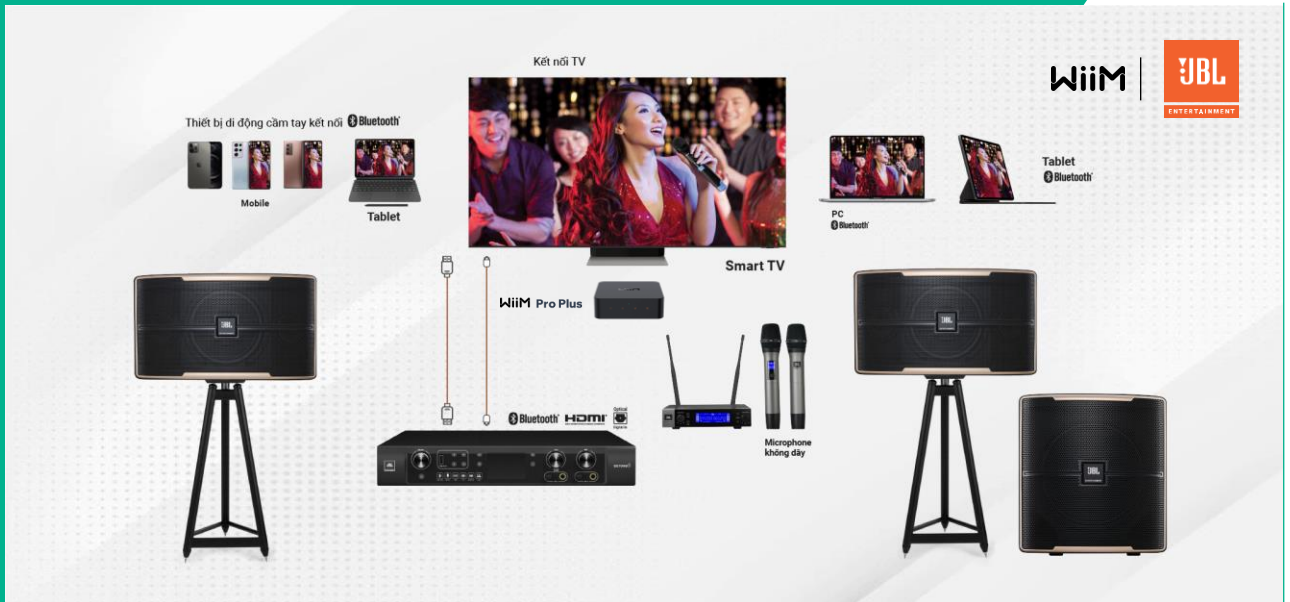

Music Streamer phát nhạc trực tuyến
đáp ứng đầy đủ mọi nhu cầu âm thanh số

SMART AUDIO

Dàn Karaoke

+ Audio Streaming + Premium DAC/ADC phát nhạc trực tuyến đáp ứng đầy đủ mọi nhu cầu âm thanh số thông minh nâng tầm làm nổi bật cho không gian sống hiện đại