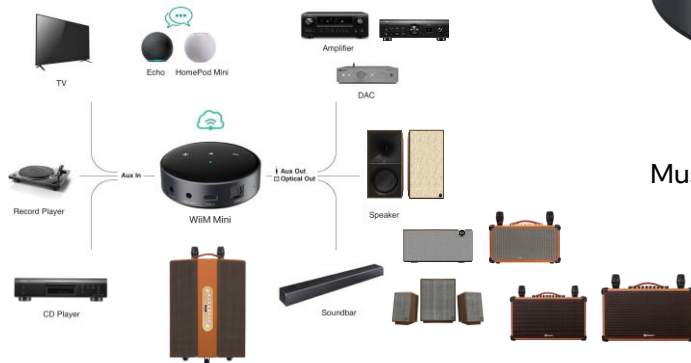

WiiM Mini
Music Streamer, Pre Amp

Phân phối thương hiệu âm thanh thông minh **WiiM** tại Việt Nam

AnhDuyAudio
Thế giới nghe nhìn