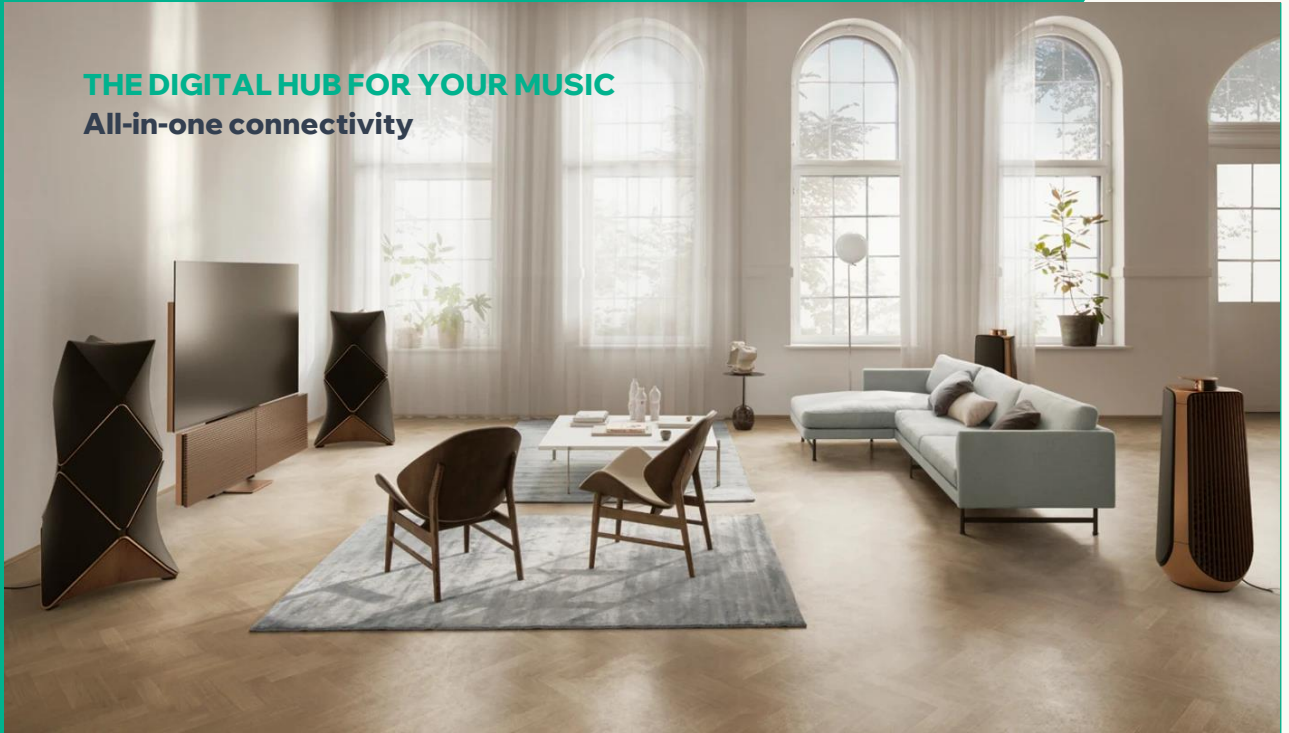

Music Streamer phát nhạc trực tuyến
đáp ứng đầy đủ mọi nhu cầu âm thanh số

SMART AUDIO

THE DIGITAL HUB FOR YOUR MUSIC

All-in-one connectivity

WiiM Ultra

The Digital Hub for Your Music

WiiM Ultra được thiết kế để cung cấp cho người dùng trải nghiệm âm thanh khác biệt thông qua các chức năng đa dạng, kết nối phong phú và hiệu suất cao, thiết lập một tiêu chuẩn mới cho các bộ phát trực tuyến âm thanh. Thiết bị có màn hình cảm ứng đầy đủ màu sắc 3,5 inch sống động, nút điều chỉnh âm lượng vật lý và nhiều lựa chọn đầu vào / đầu ra âm thanh mới cho ra âm thanh sống động với chất lượng rõ ràng hơn nữa. Ngoài ra, thiết bị này kết nối liền mạch với nhiều thiết bị khác nhau bao gồm máy quay đĩa, TV, tai nghe, bộ thu AV, loa siêu trầm, loa thông minh, tai nghe Bluetooth, ..., mang đến giải pháp âm thanh toàn diện và đa dạng. Với khả năng âm thanh độ phân giải cao tiên tiến, WiiM Ultra cho phép người dùng thưởng thức âm nhạc, podcast và sách nói yêu thích của họ với độ rõ nét, chi tiết và chiều sâu đặc biệt. Thiết bị này tích hợp liền mạch với các dịch vụ phát trực tuyến phổ biến và hỗ trợ nhiều định dạng âm thanh, giúp thiết bị trở thành sự bổ sung đa năng cho bất kỳ thiết lập âm thanh thông minh nào.

Phân phối thương hiệu âm thanh thông minh **WiiM** tại Việt Nam