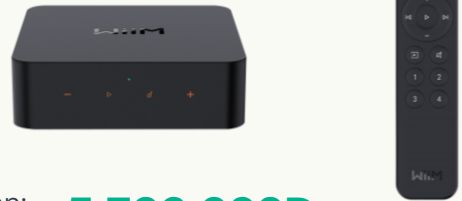

WiiM Pro Plus

Audio Streaming + Premium DAC/ADC

Giá bán: **5,700,000Đ**

(*) Giá bán sản phẩm có thể thay đổi chúng tôi không cần thông báo trước